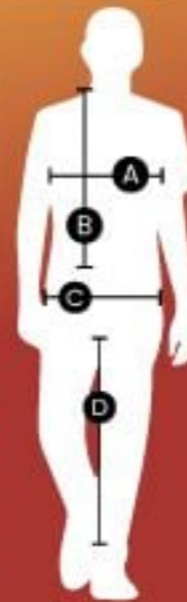

Código: 203

Primera Capa Bamboo

UNISEX

Colores:

Tallas: XS a 3XL

TOP	XS	S	M	L	XL	2XL	3XL
Medidas en centímetros							
A 1/2 ancho pecho	43	45	47	49	51	53	55
B Largo total delantero	61	63	65	67	69	71	73

BOTTOM	XS	S	M	L	XL	2XL	3XL
Medidas en centímetros							
C 1/2 ancho cintura estirada	48	50	52	54	56	58	60
D Largo entrepierna	64	65	66	67	68	69	70

Características:

- + Camiseta cuello redondo.
- + Camiseta manga raglan.
- + Pretina completamente elasticada.
- + Pantalón sin marrueco.
- + Todas las costuras reforzadas con tapacostura.
- + Material testeado "antibacterial".
ATCC 6538 staphylococcus Aureus.
ATCC 25922 Escherichia Coli.